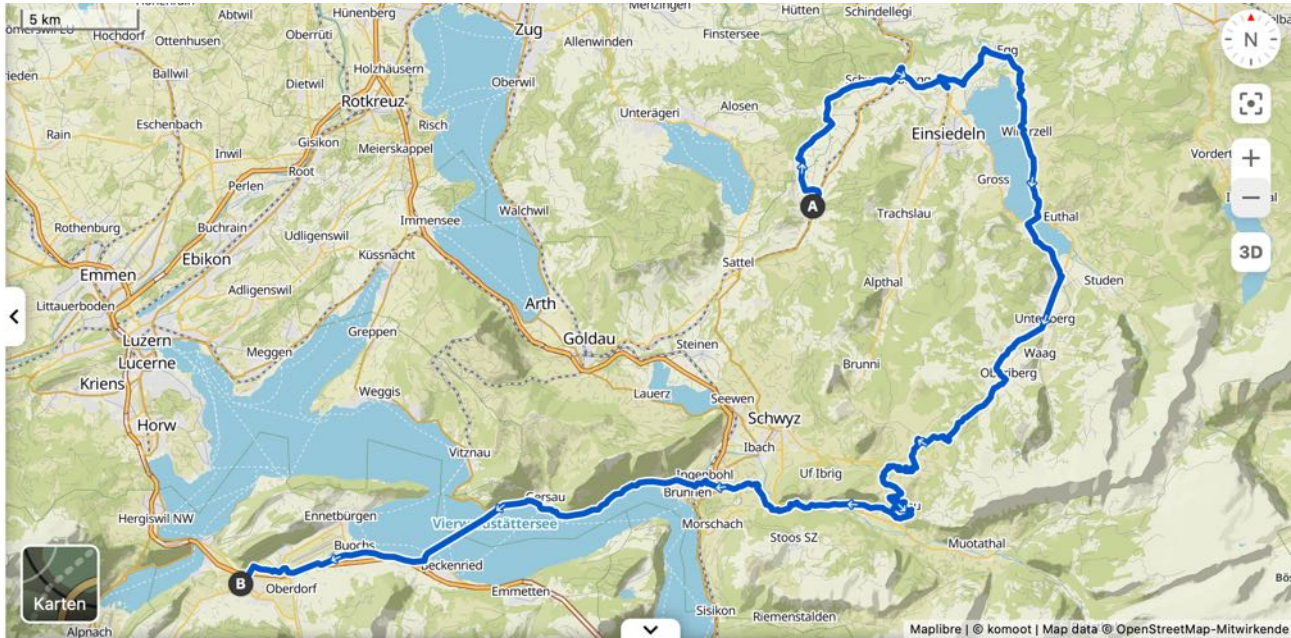

Hochmoore

Emilios Lieblingsgend

Wegtypen & Wegbeschaffenheit ▼ Klick und zieh mit der Maus über das Profil, um die Statistiken für einen Bereich zu sehen.

03:52

80,9 km

960 m

1 440 m

Schwer

Schwere Rennrad-Tour. Sehr gute Kondition erforderlich. Die Tour kann Passagen mit losem Untergrund enthalten, die schwer zu befahren sind. Die Tour enthält Überquerungen mit der **Fähre**.