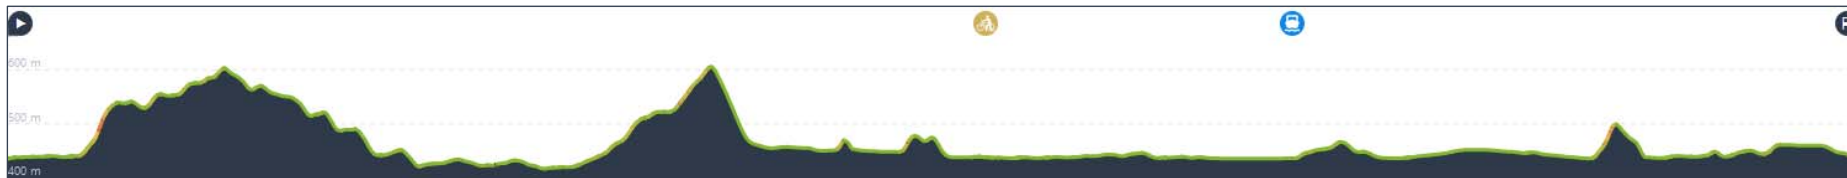

Bärti wünscht allen
eine lockere,
gemütliche
Rundfahrt

Bärti Meier 078 630 10 38